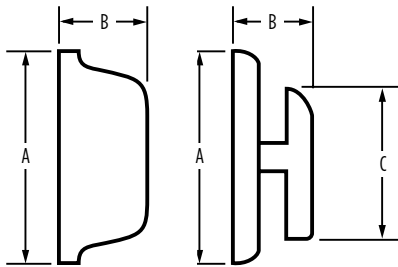

## PÊNE DORMANT COLLECTIONS - GCD9471

Spécifications des boîtes de carton

NICKEL SATIN

CHROME SATIN

NOIR MAT

Ces finis sont disponibles avec le revêtement antimicrobien Microban : 15 et 514

GCD9471		 20 min.	 3 Heures	Nickel Satin	Chrome Satin	Noir Mat
Cylindre simple	GCD9471	<input type="checkbox"/>	<input type="checkbox"/>	<input type="checkbox"/>	<input type="checkbox"/>	<input type="checkbox"/>
Cylindre double	GCD9471	<input type="checkbox"/>	<input type="checkbox"/>	<input type="checkbox"/>	<input type="checkbox"/>	<input type="checkbox"/>

## CARACTÉRISTIQUES

<b>Préparation de porte</b>	Perçage transversal 2 1/8 po Perçage de bord 1 po Face du loquet 1 po x 2 1/4 po
<b>Écartement</b>	Réglable à 2 3/8 po ou 2 3/4 po
<b>Épaisseur de porte</b>	Portes standard 1 3/8 po - 1 3/4 po. Portes en option 2 1/4 po
<b>Cylindre</b>	SmartKey, KW 5 broches ou WS 5 broches
<b>Têtières</b>	1 po x 2 1/4 po Spécifiez coin rond, coin carré ou coin encastré
<b>Gâches</b>	1 1/8 po x 2 3/4 po Spécifiez coin rond ou coin carré
<b>Pêne</b>	Course de 1 po. Métal.
<b>Orientation de porte</b>	Réversible pour les portes main droite et main gauche
<b>ANSI/BHMA</b>	A156.5 Classe 2
<b>ADA</b>	La pièce tournante intérieure est conforme aux exigences ADA 4.13.9
<b>UL</b>	*Répond à une cote de résistance au feu de 3 heures pour toutes les fonctions UL lorsque des loquets frontaux sont utilisés.
<b>ASTM</b>	Tous les produits Weiser sont conformes à la norme ASTM E 331 relative aux essais de pénétration de l'eau
<b>Dimensions</b>	<b>A</b> <b>B</b> <b>C</b>
GCD9471 Intérieur	2 5/16 po                      1 5/16 po                      1 13/16 po
GCD9471 Extérieur	2 5/8 po                      1 1/16 po